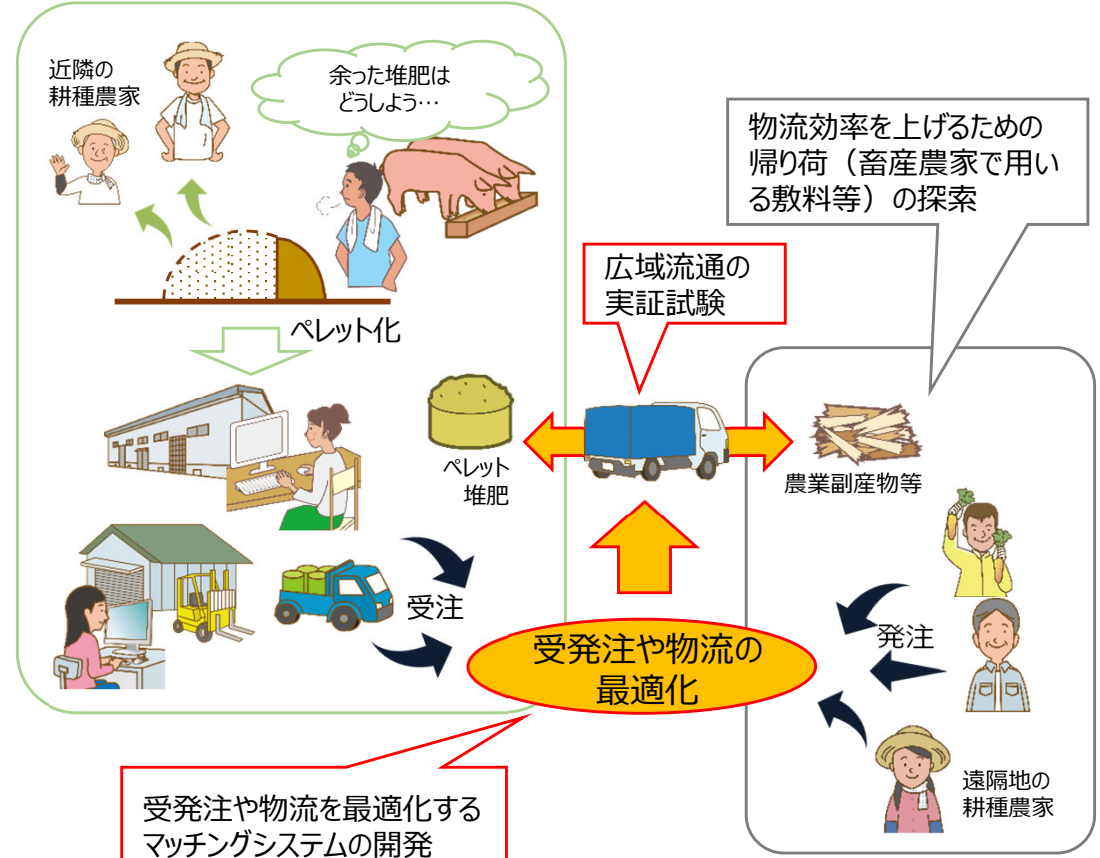

ペレット堆肥活用促進のための技術開発・実証

【令和4年度予算概算決定額 80（-）百万円】

<対策のポイント>

「みどりの食料システム戦略」のKPI目標達成に向け、畜産業が盛んな地域に偏在しがちな家畜排せつ物を原料とした堆肥の有効活用を進めるため、ペレット堆肥の効率的流通を推進します。

<政策目標>

輸入原料や化石燃料を原料とした化学肥料の使用量を30%削減 [2050年まで]

<事業の内容>

<事業イメージ>

広域的な耕畜連携のための流通最適化にかかる開発・実証

ペレット堆肥の活用による広域的な耕畜連携を推進するため、複数の堆肥化施設と現場で堆肥を求める耕種農家の間で受発注や物流を最適化するためのマッチングシステムの開発や帰り荷として用いる敷料の探索、現地での実証を推進します。

【畜産業が盛んな地域】