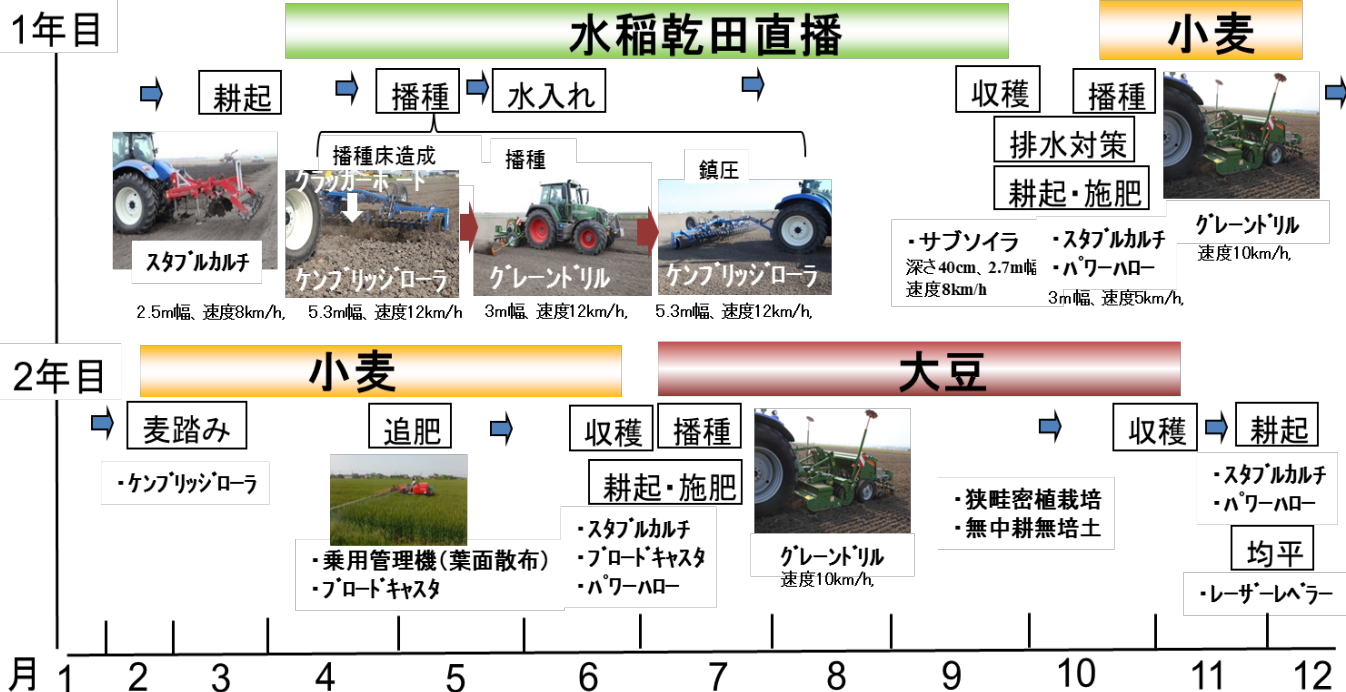

プラウ耕グレーンドリル播種による2年3作体系

技術の概要

・耕起作業にスタブルカルチ(チゼルプラウ)、播種作業にグレーンドリルを用いた、速度10km/h以上の播種が可能な稲乾田直播—小麦—狭畦密植大豆2年3作の輪作作業体系を開発・実証。

期待される効果

2013年から2015年の間の実証試験では、平均収量は平均収量は、乾田直播533kg/10a、小麦403kg/10a、大豆226kg/10a。これらのデータから試算した60kg当たり費用合計は、水稲乾田直播6,903円、小麦7,431円、大豆14,711円で、2010年東北平均に対し、それぞれ57%、46%、72%となった。

【お問い合わせ先】 農研機構東北農業研究センター

企画部産学連携室 広報チーム 電話：019-643-3414

当該技術は農林水産省委託事業「食料生産地域再生のための先端技術展開事業」の成果です。