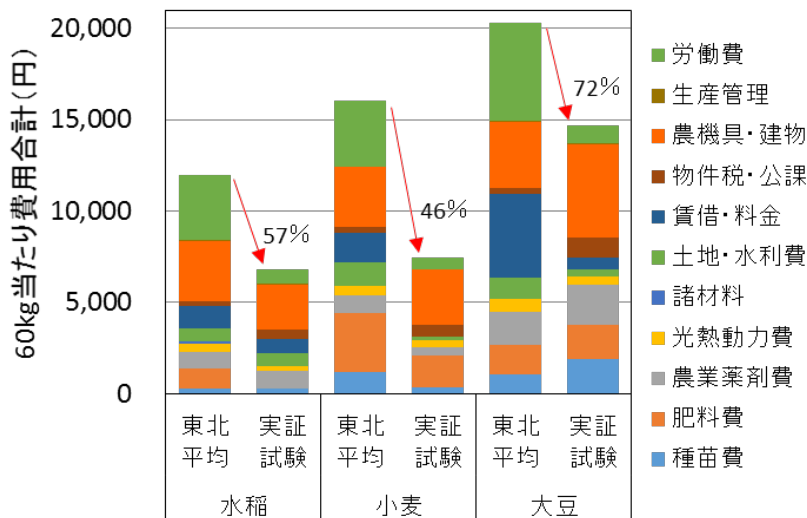

プラウ耕グレーンドリル播種による2年3作体系

技術の概要

・耕起作業にスタブルカルチ(チゼルプラウ)、播種作業にグレーンドリルを用いた、速度10km/h以上の播種が可能な稲乾田直播—小麦—狭畦密植大豆2年3作の輪作作業体系を開発・実証。

期待される効果

2013年から2015年の間の実証試験では、平均収量は平均収量は、乾田直播533kg/10a、小麦403kg/10a、大豆226kg/10a。これらのデータから試算した60kg当たり費用合計は、水稲乾田直播6,903円、小麦7,431円、大豆14,711円で、2010年東北平均に対し、それぞれ57%、46%、72%となった。