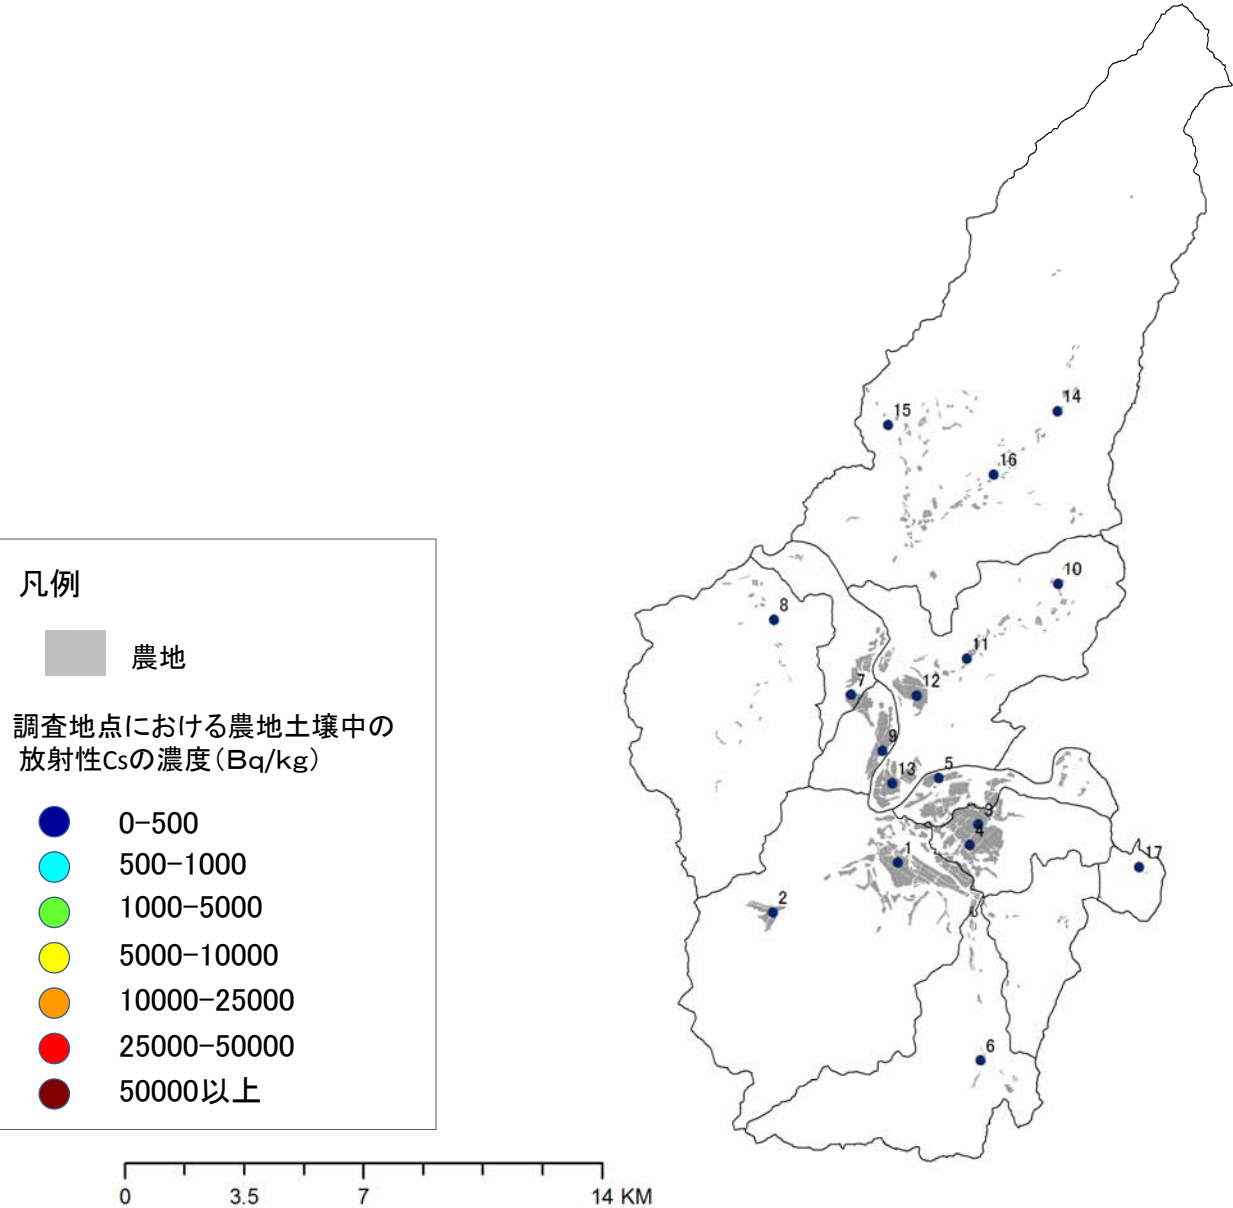

# 西会津町 農地土壌の放射性物質濃度調査地点図

(注)農地の分布は、独立行政法人農業環境技術研究所が2010年に作成・公開した農地土壌図(2001年の農地の分布状況を反映)から作成