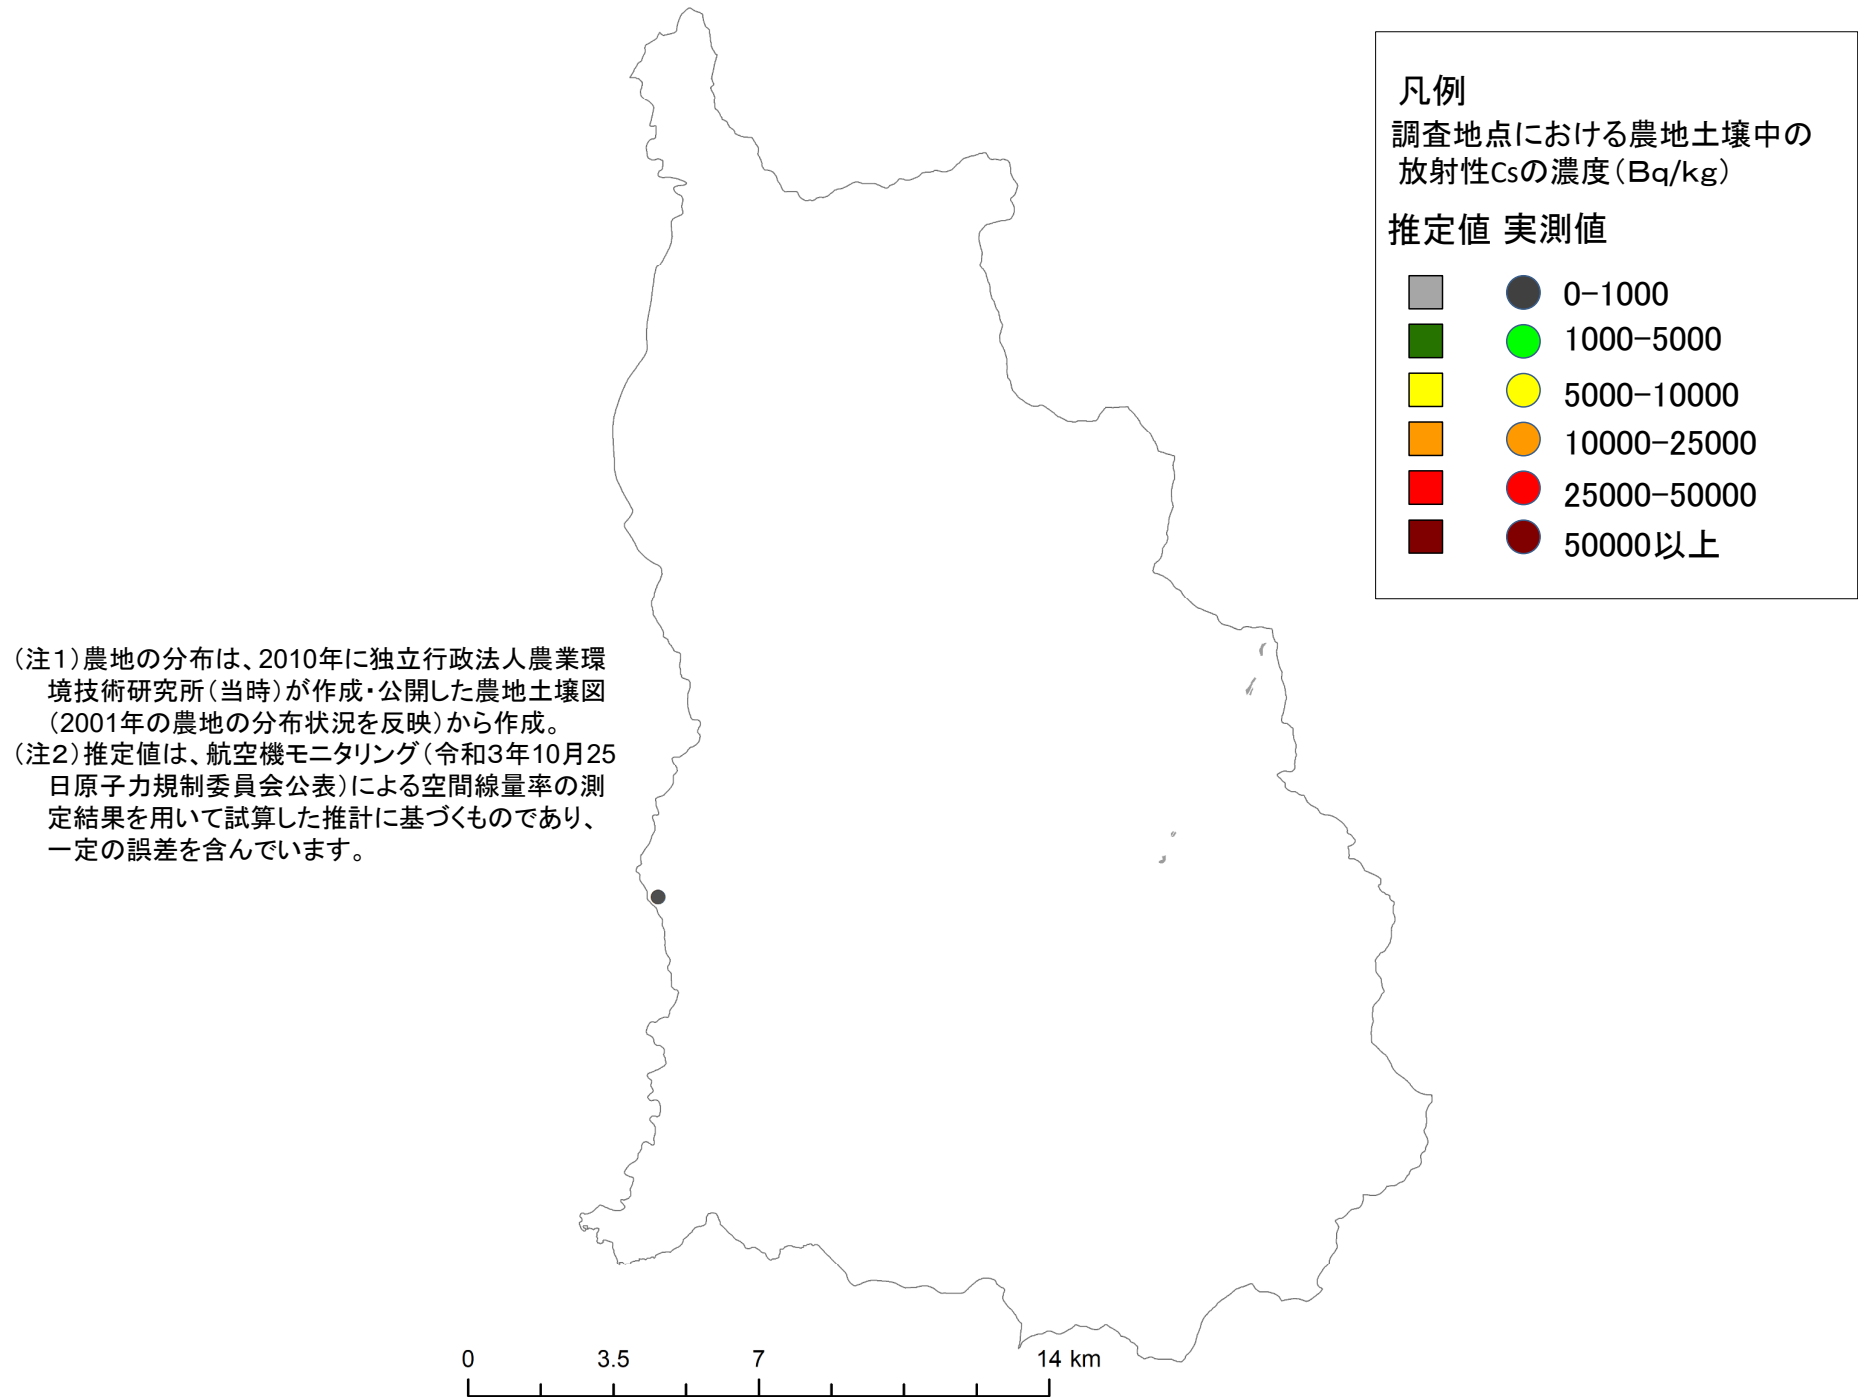

檜枝岐村 農地土壌の放射性物質濃度推定図

(令和3年10月25日時点に換算して作成)