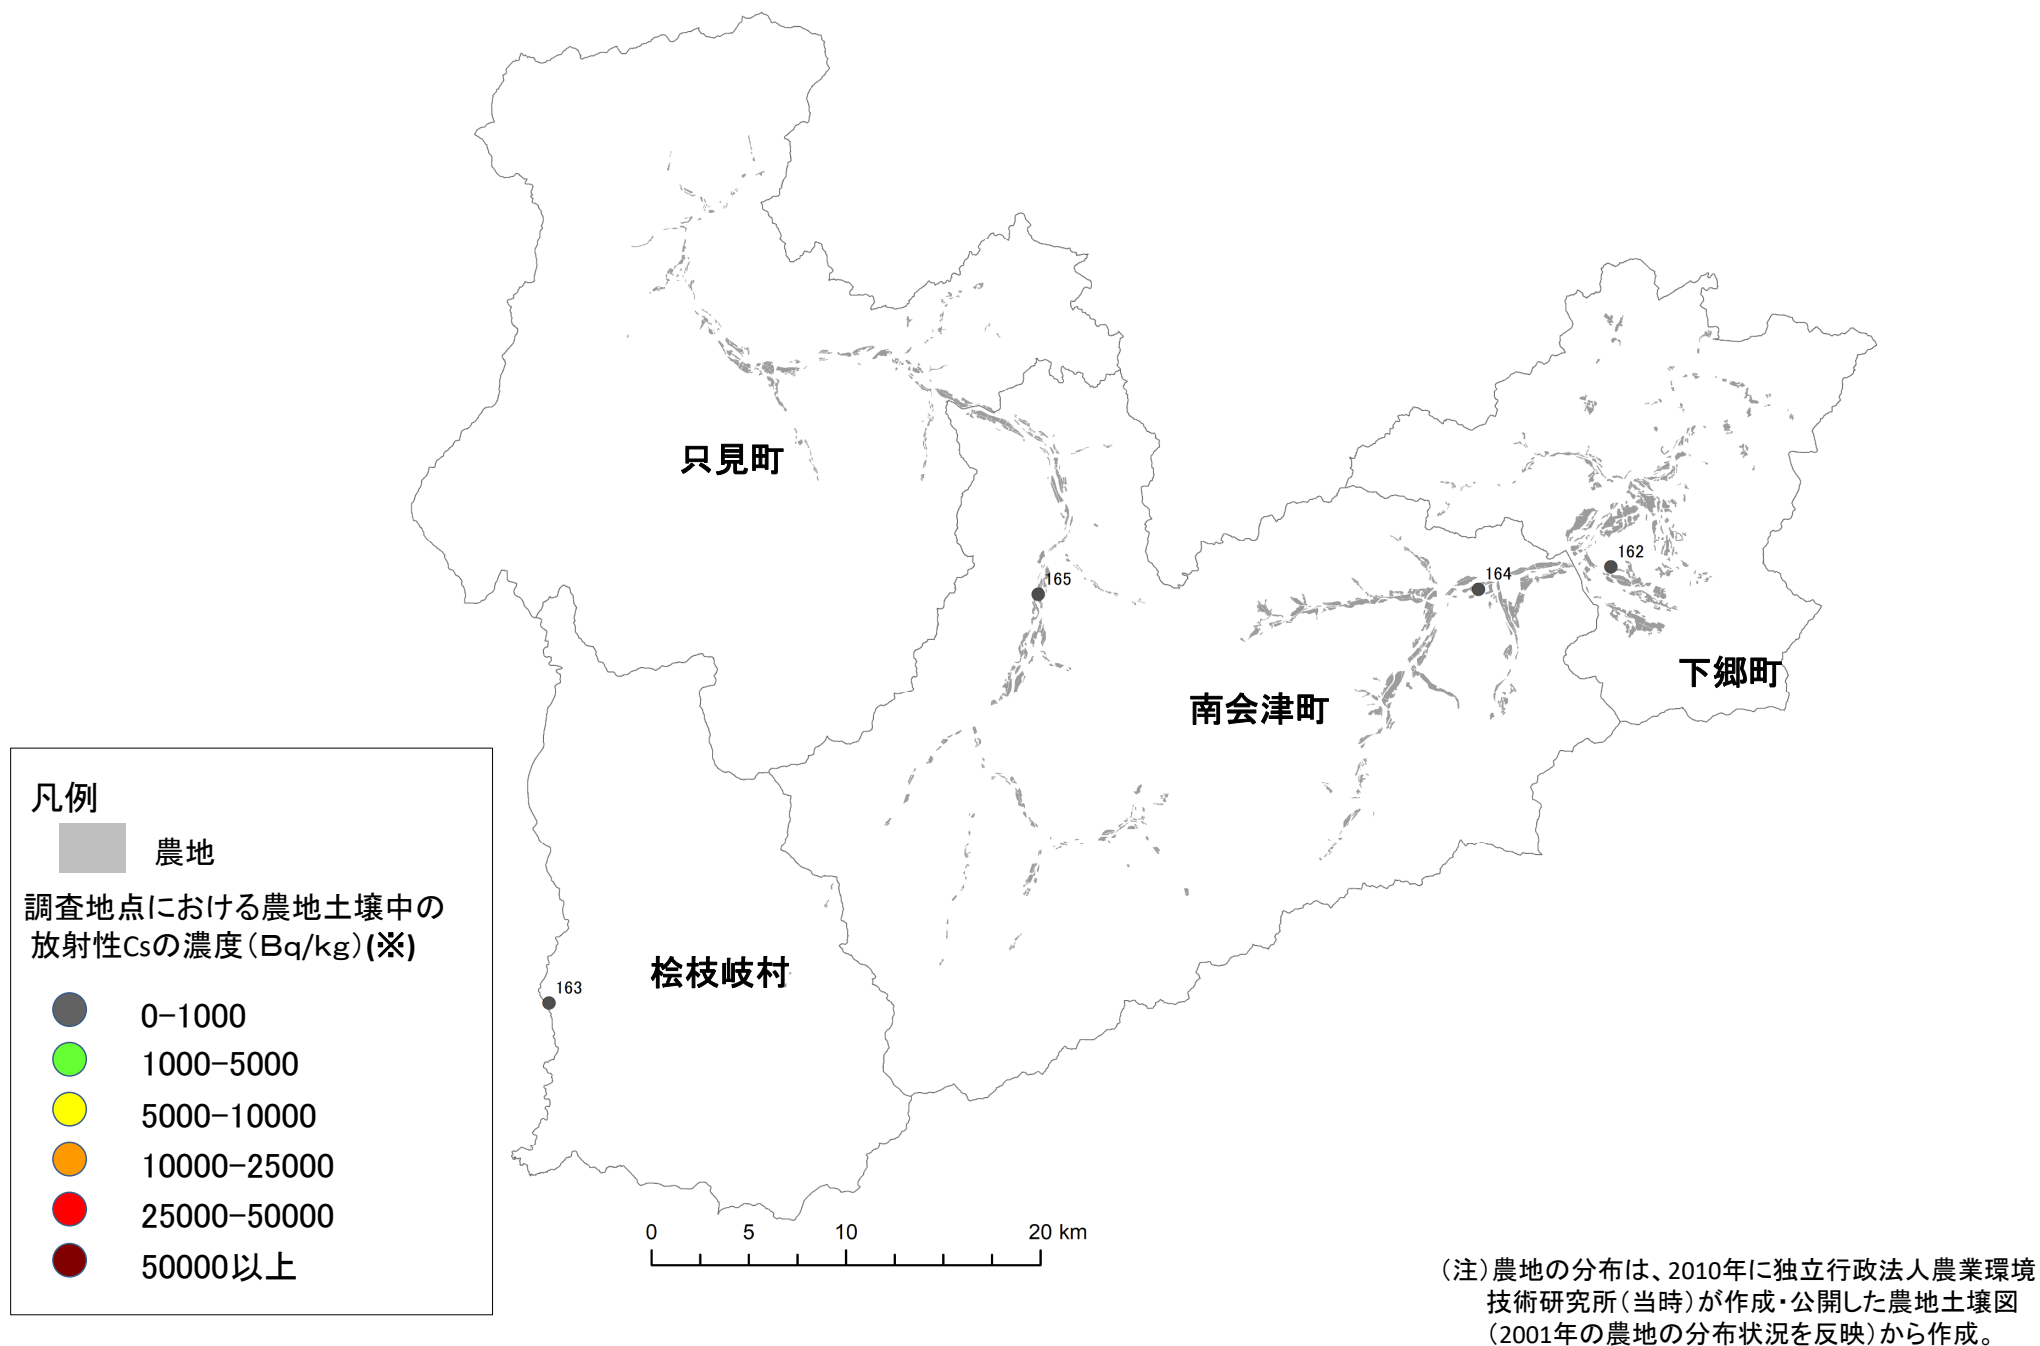

福島県南会津 農地土壌の放射性物質濃度分布図

(令和3年10月25日時点に換算して作成)