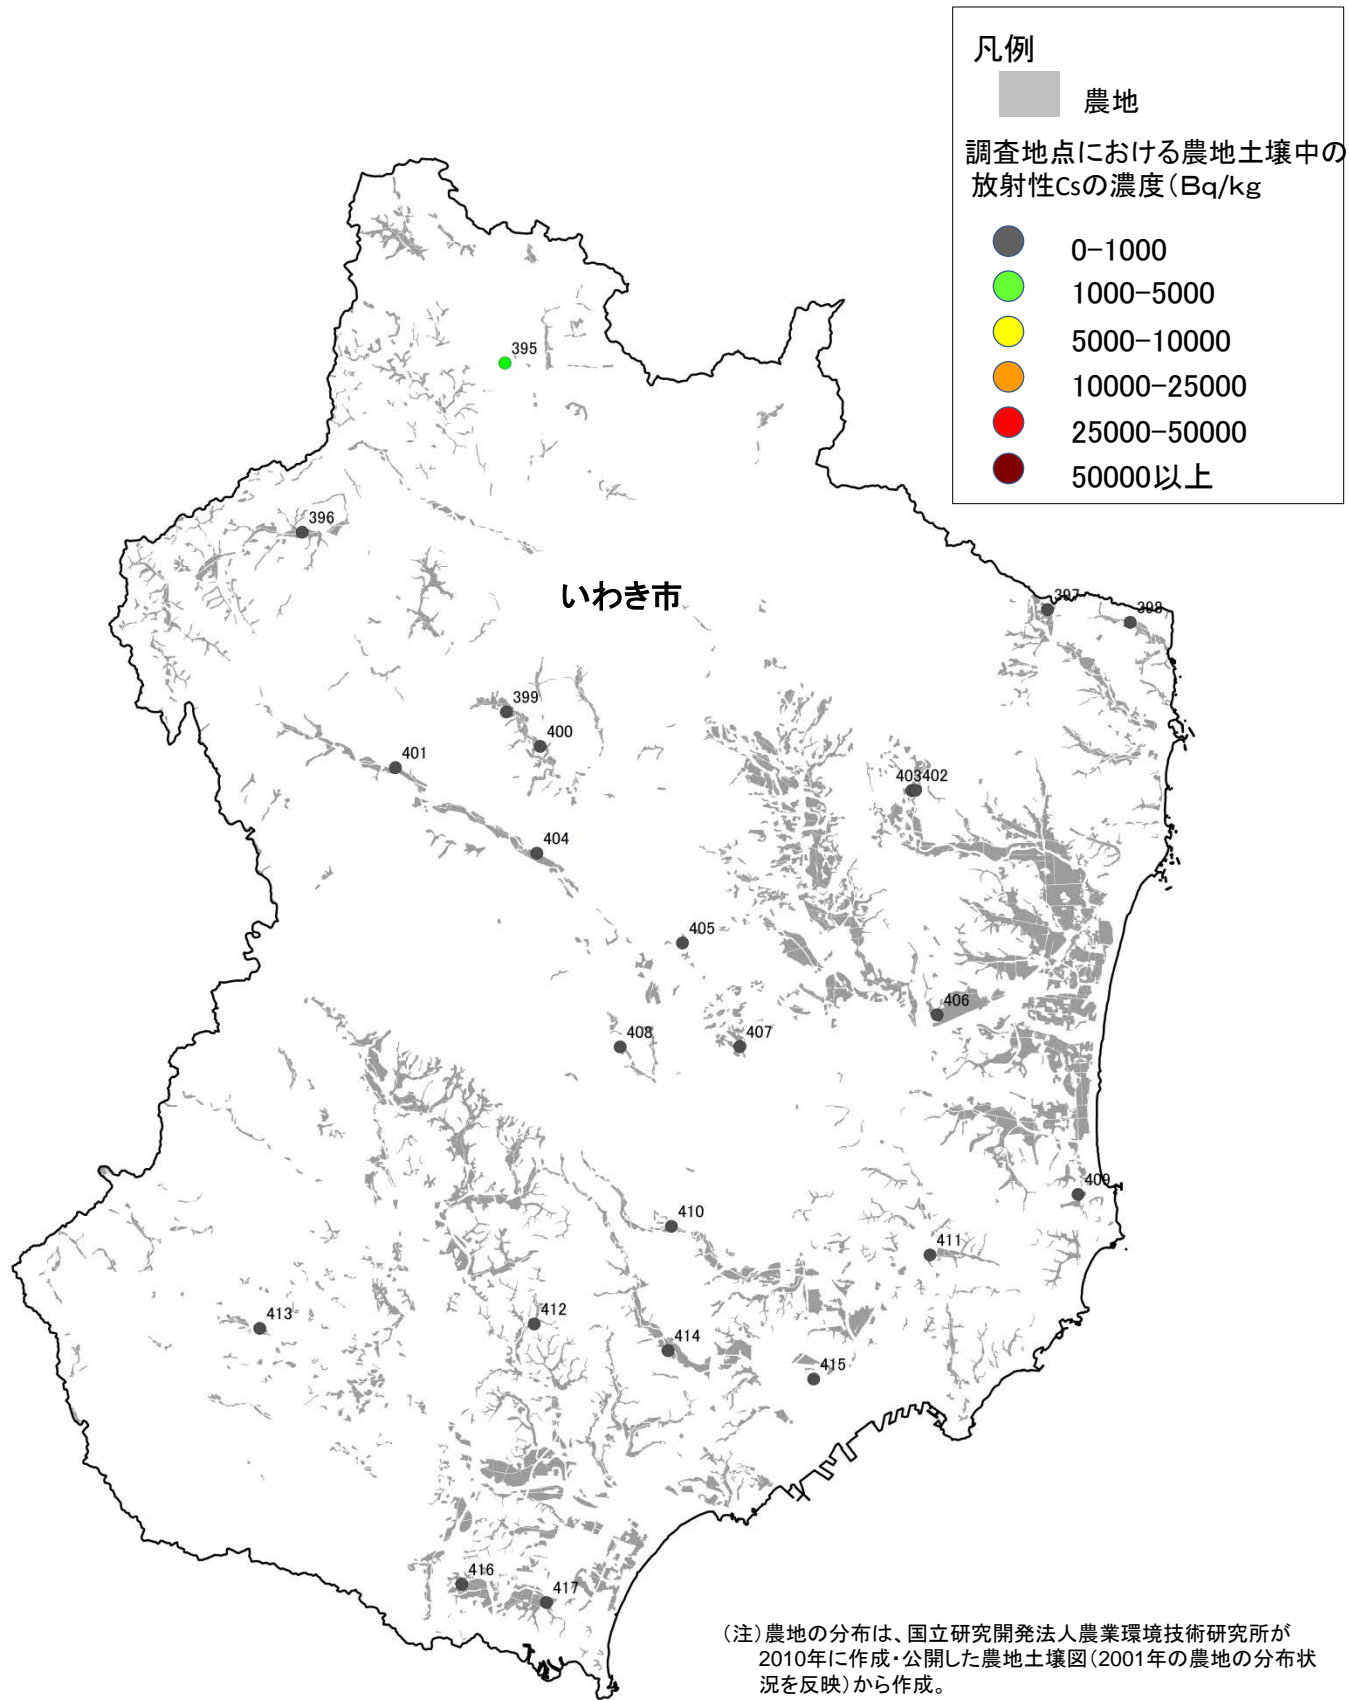

福島県いわき 調査地点における農地土壌の放射性物質濃度分布図

(平成26年11月7日時点に換算して作成)