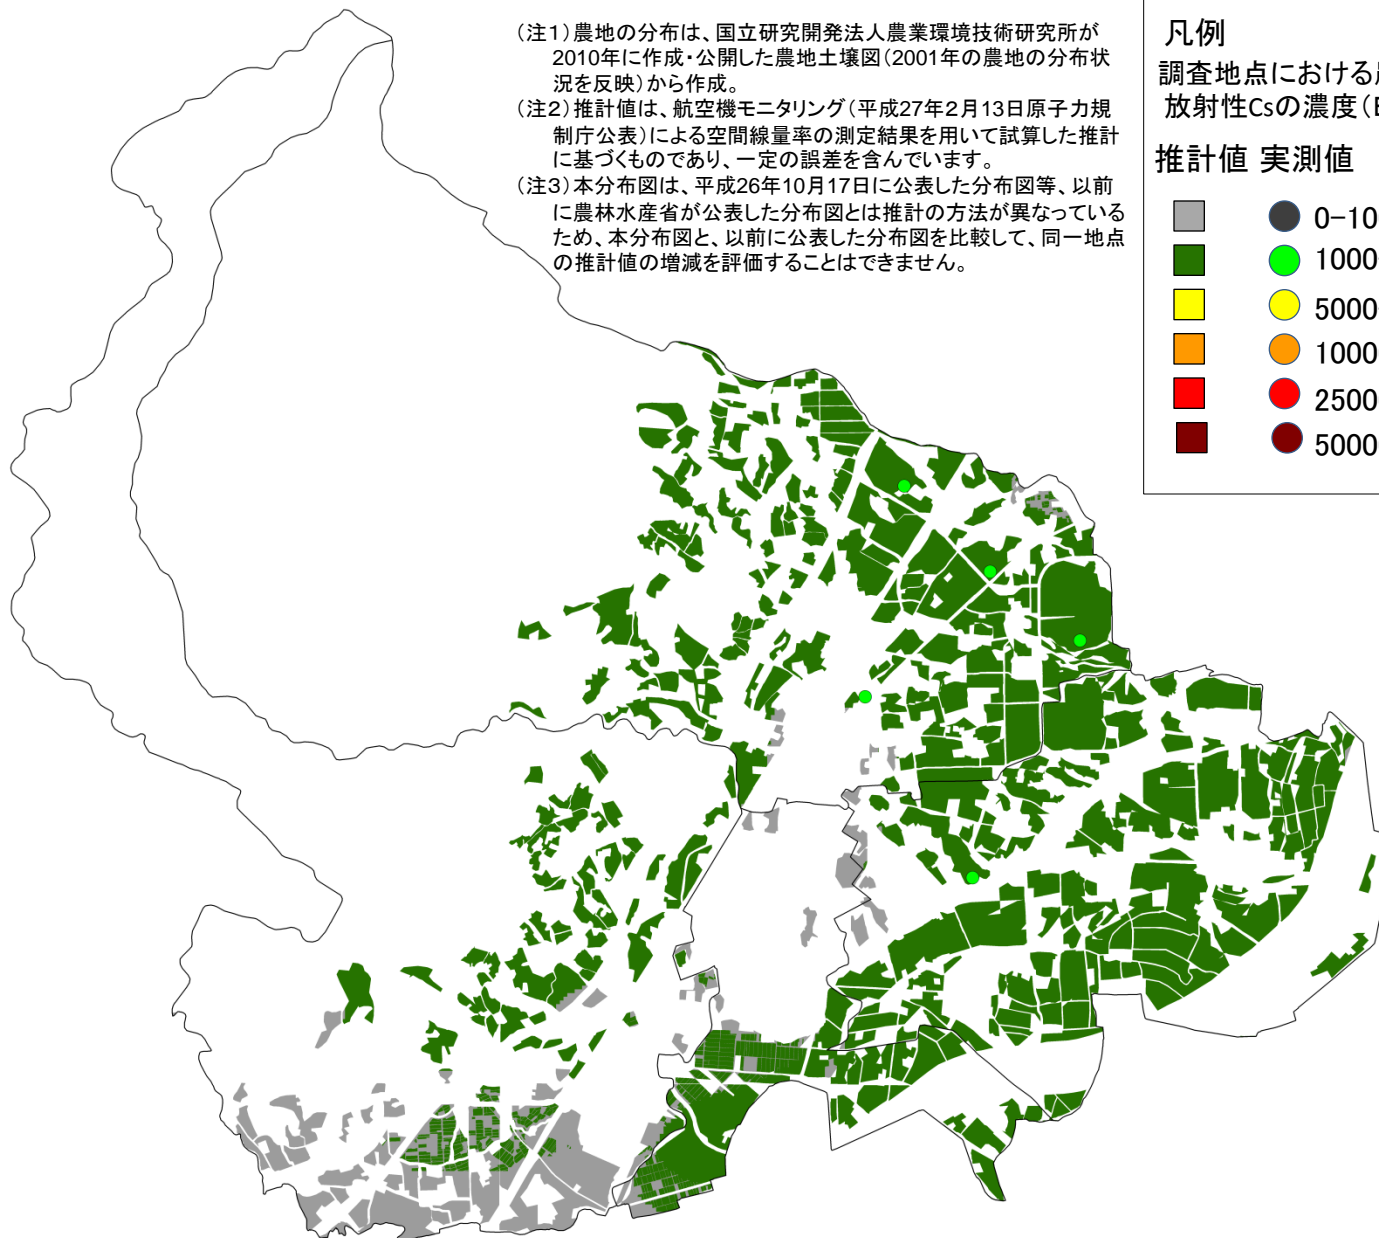

桑折町 農地土壌の放射性物質濃度分布図

0 0.5 1 2 KM

(平成26年11月7日時点に換算して作成)