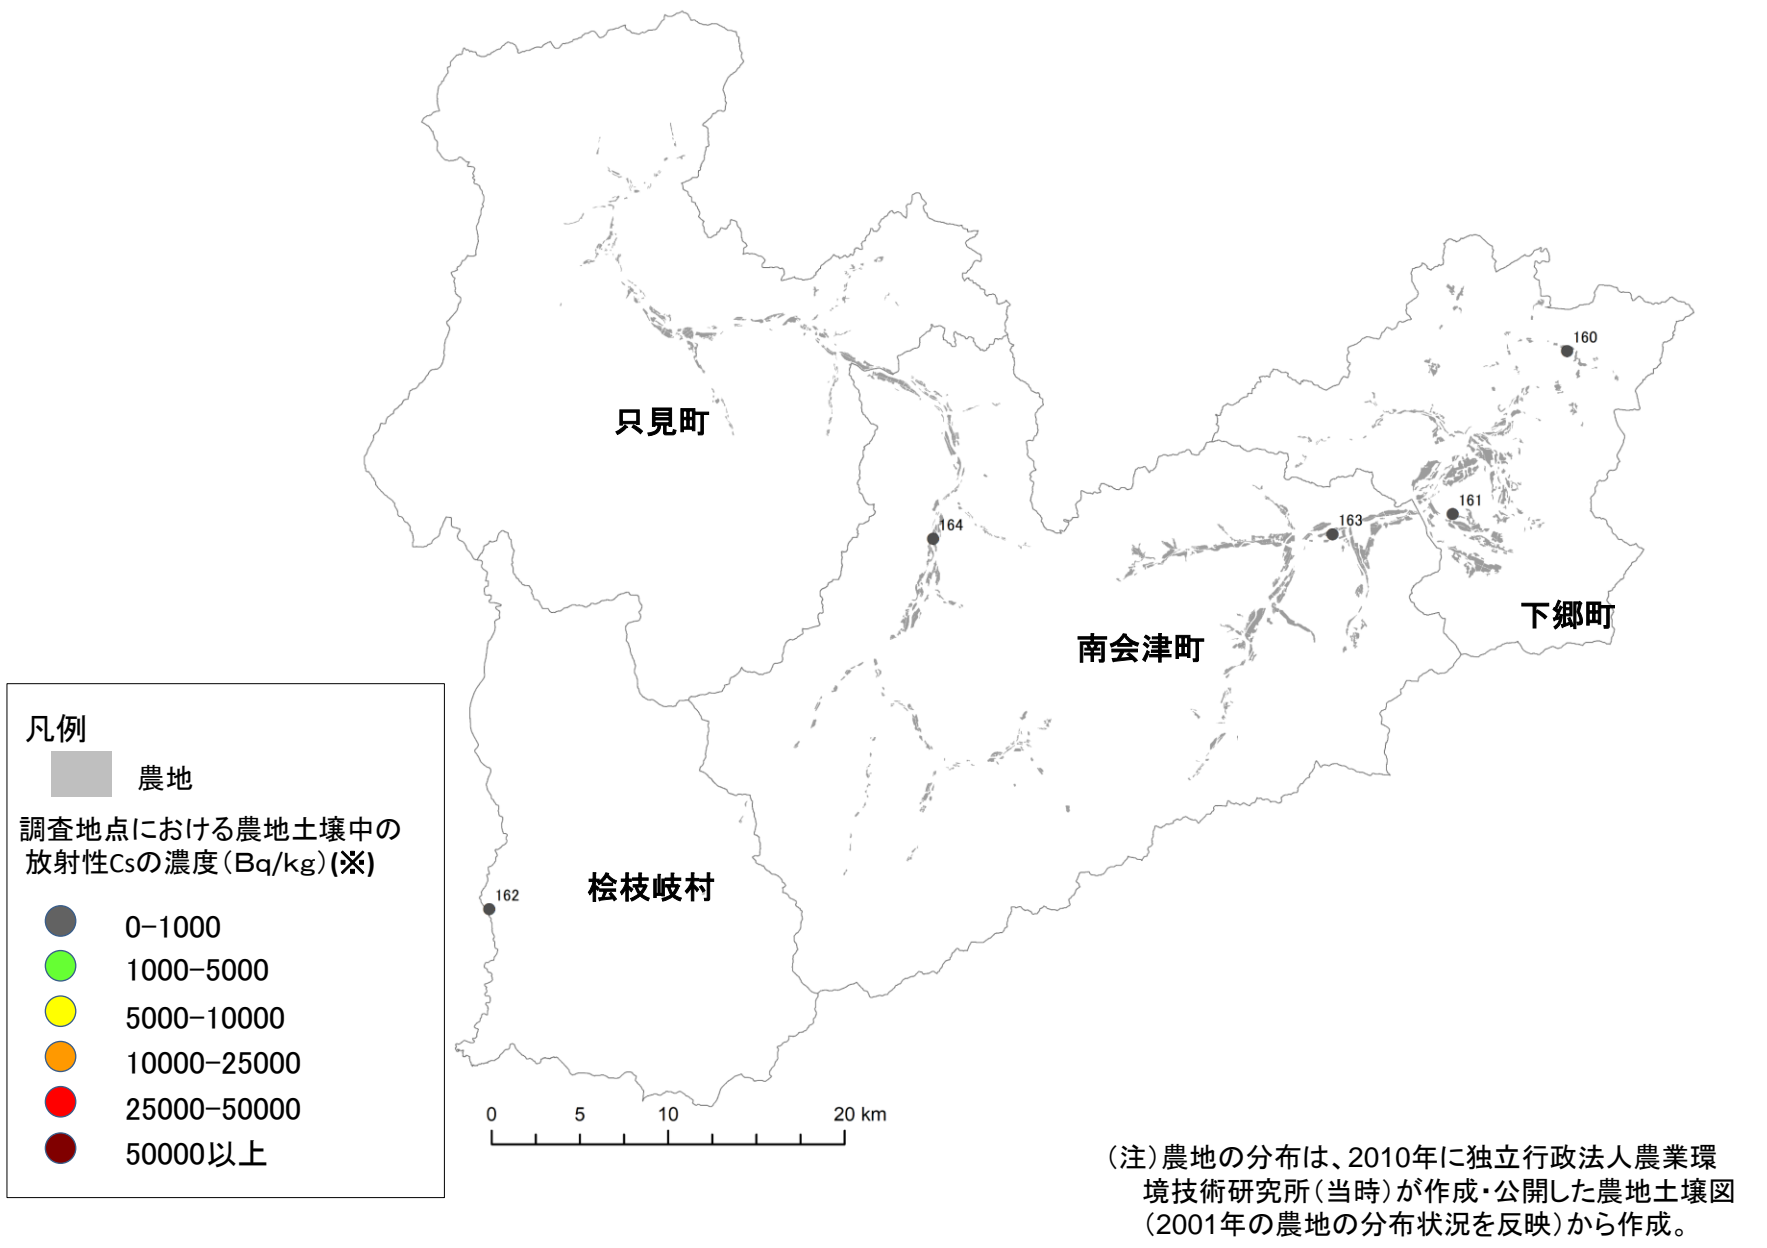

福島県南会津 農地土壌の放射性物質濃度分布図

(令和4年10月21日時点に換算して作成)