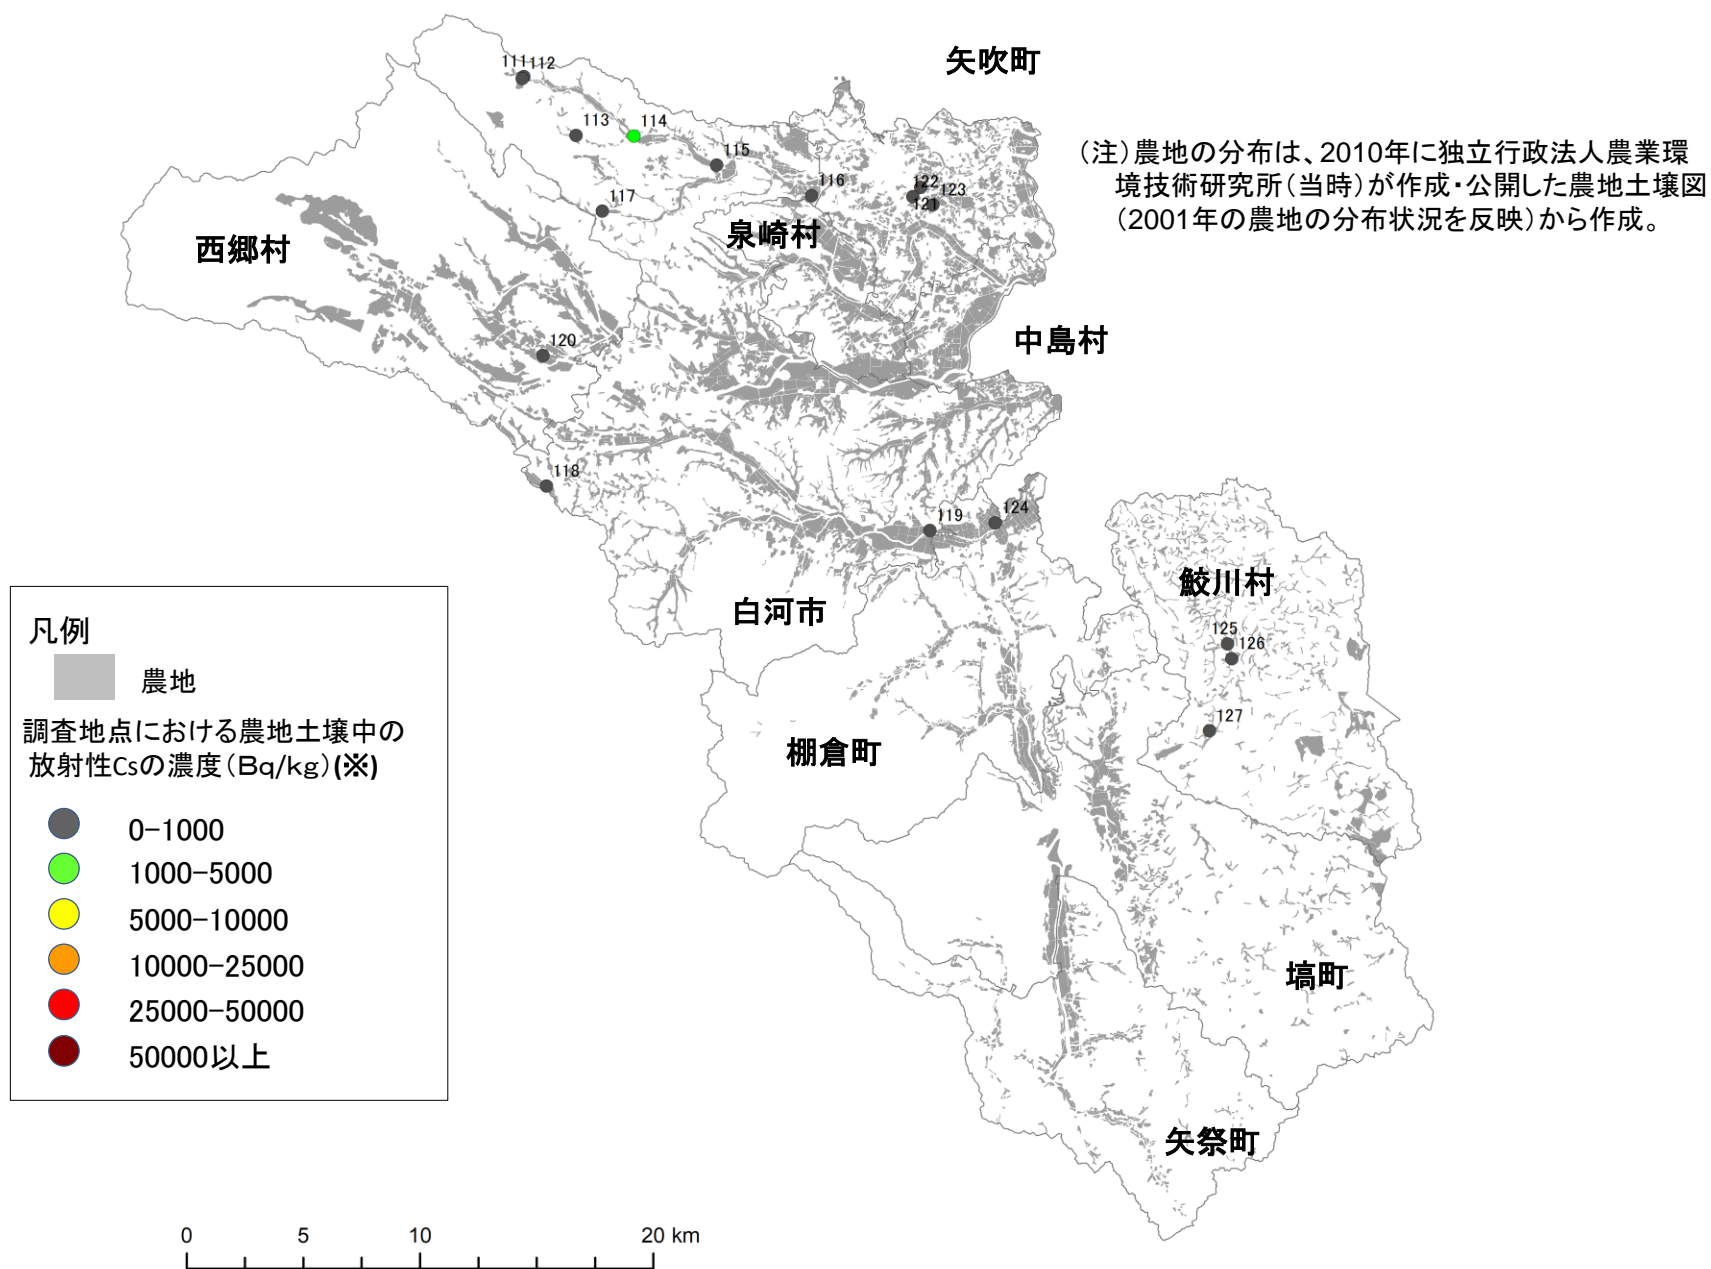

福島県県南 農地土壌の放射性物質濃度分布図

(令和4年10月21日時点に換算して作成)