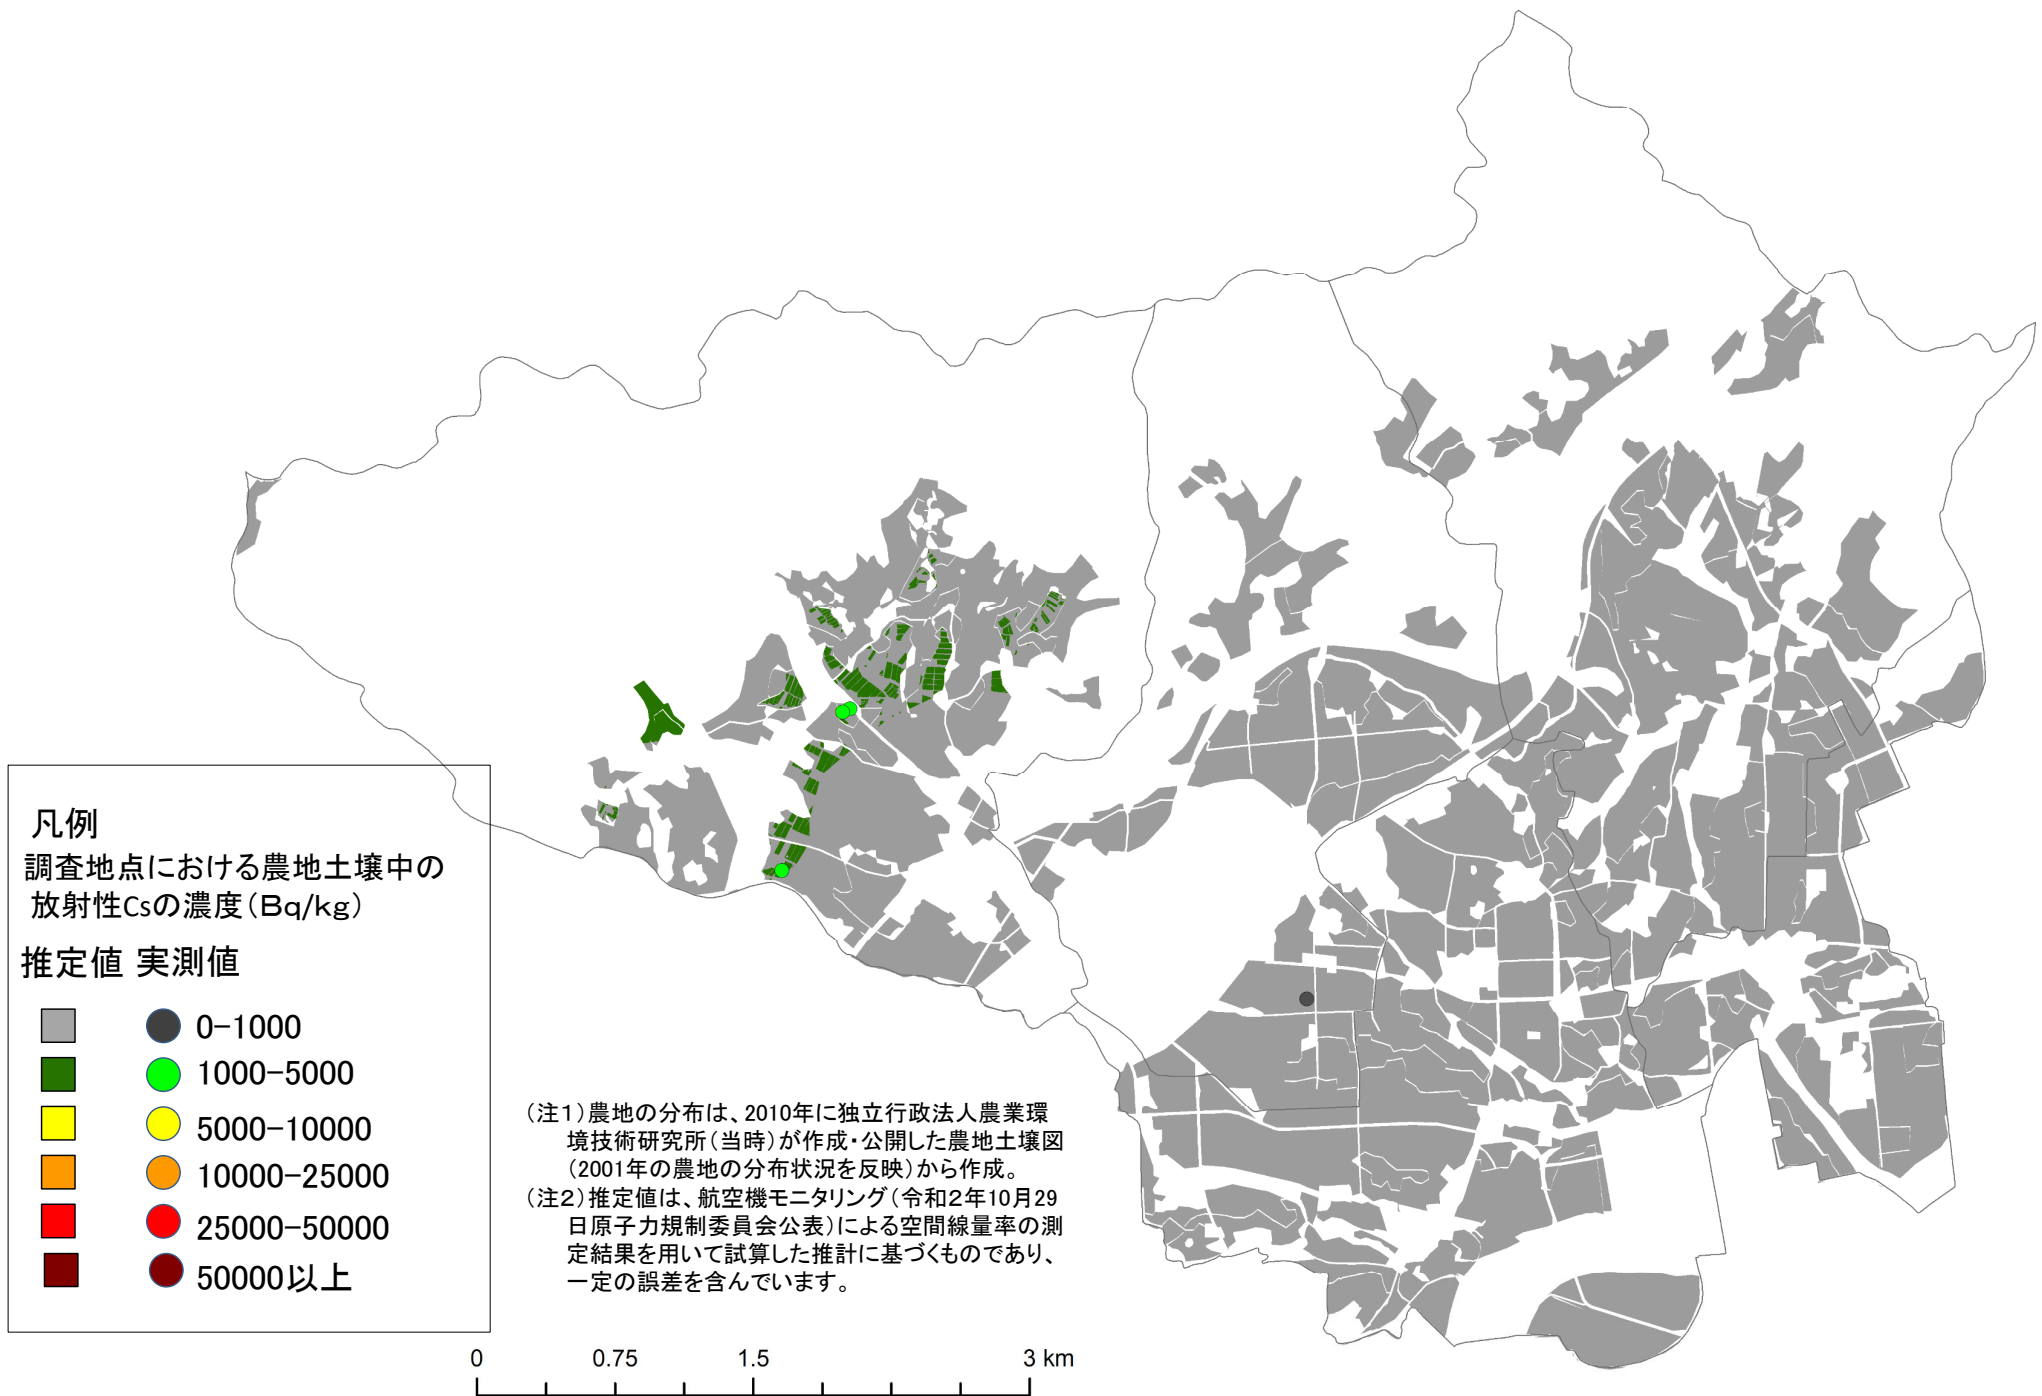

国見町 農地土壌の放射性物質濃度推定図

(令和2年10月29日時点に換算して作成)