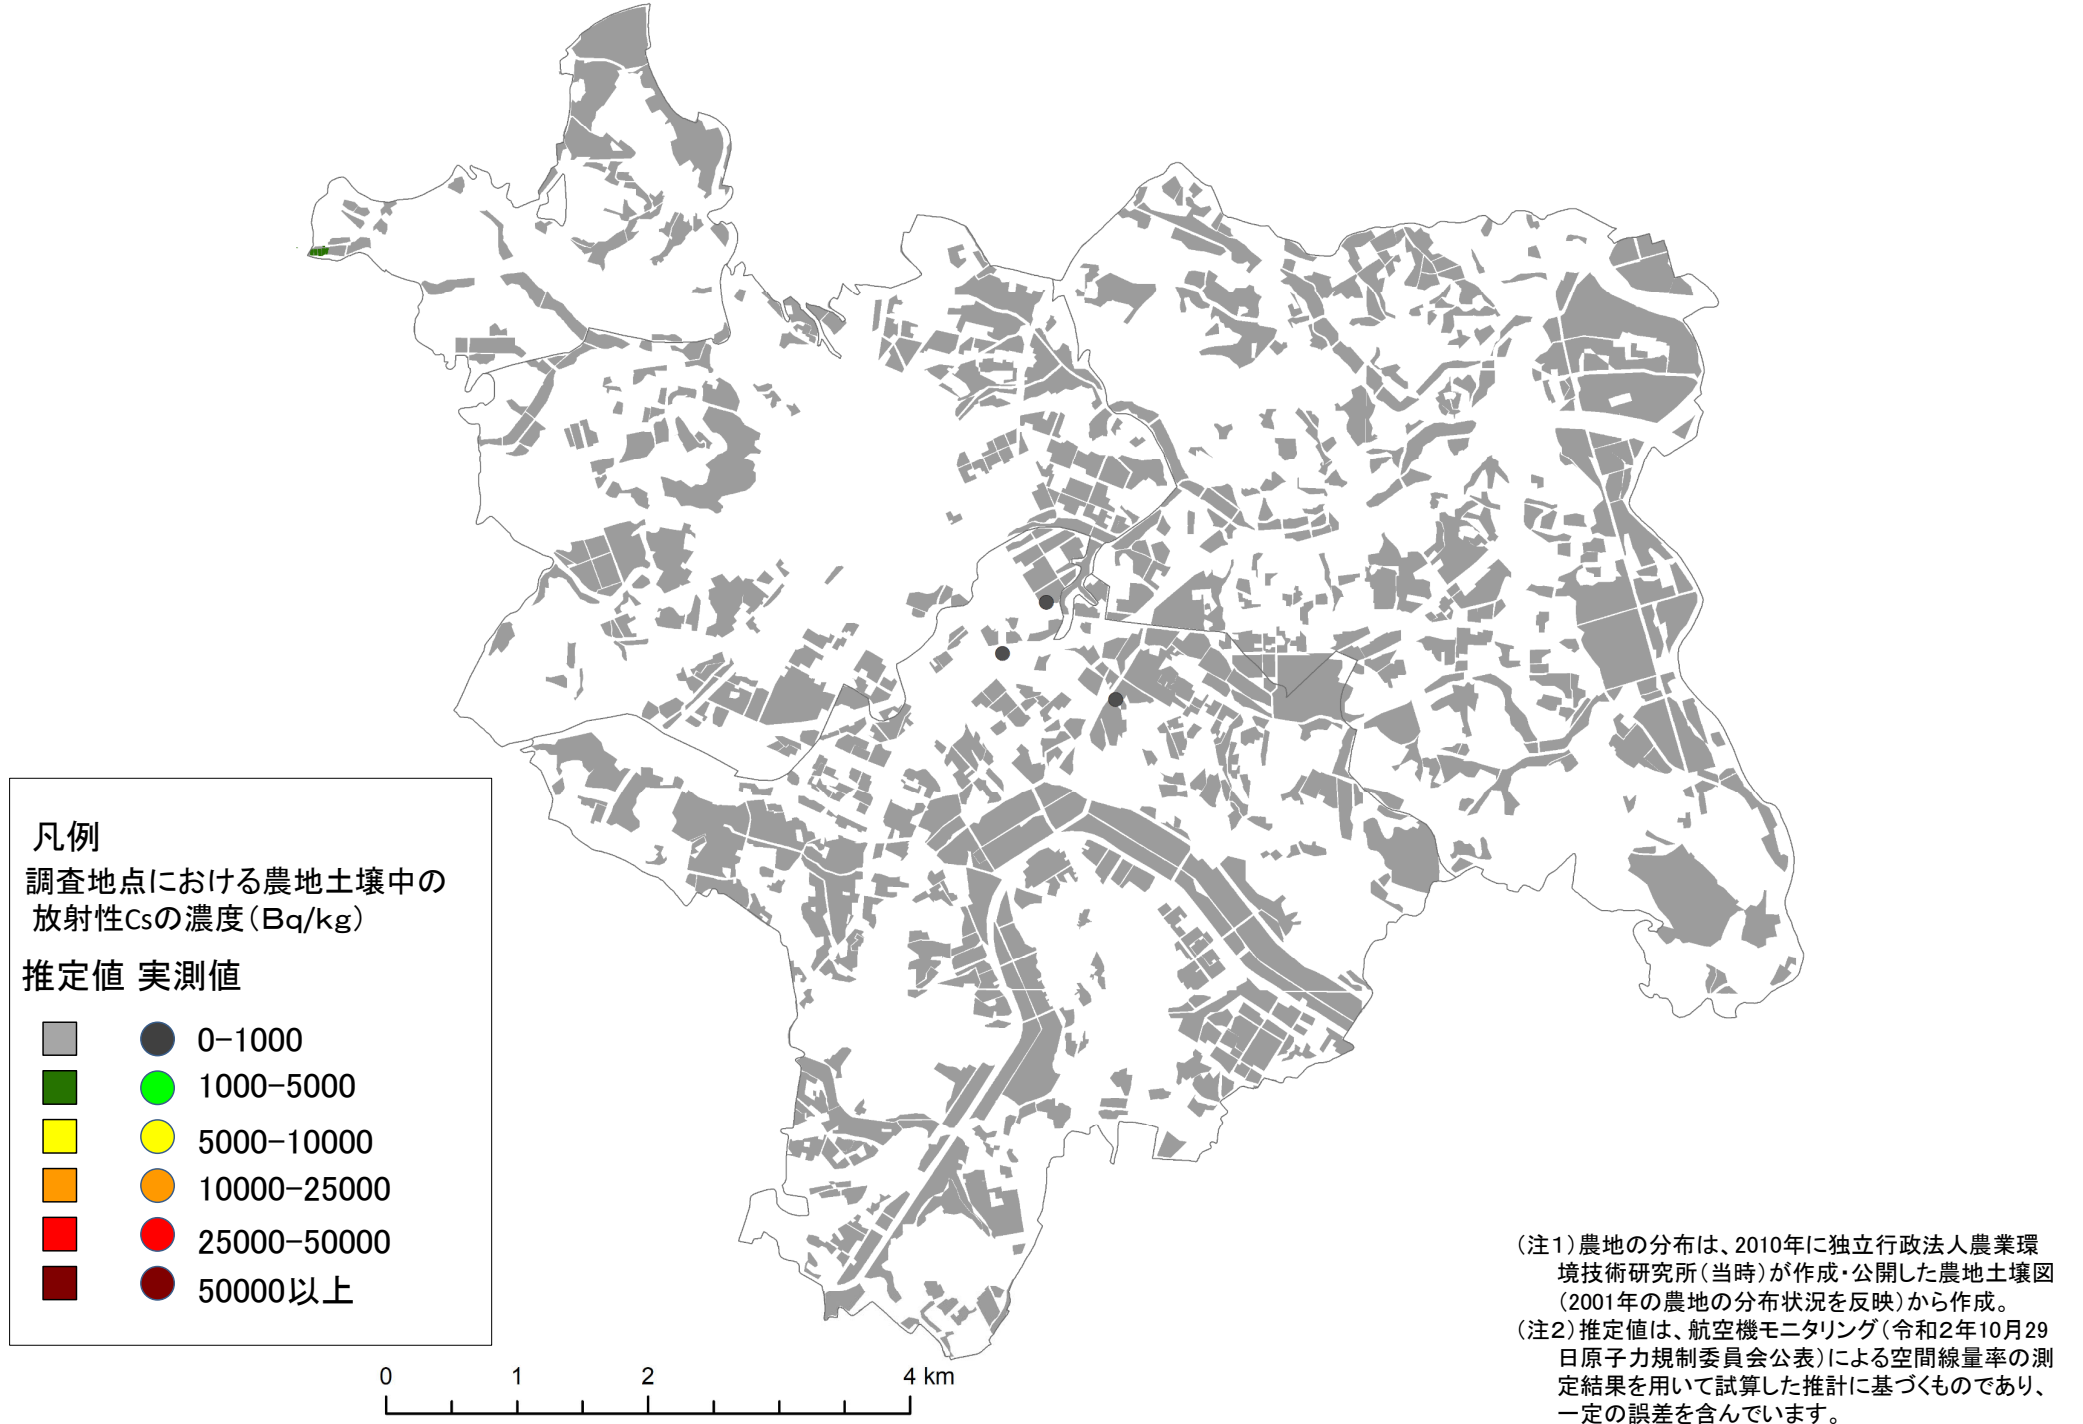

矢吹町 農地土壌の放射性物質濃度分布図

(令和2年10月29日時点に換算して作成)