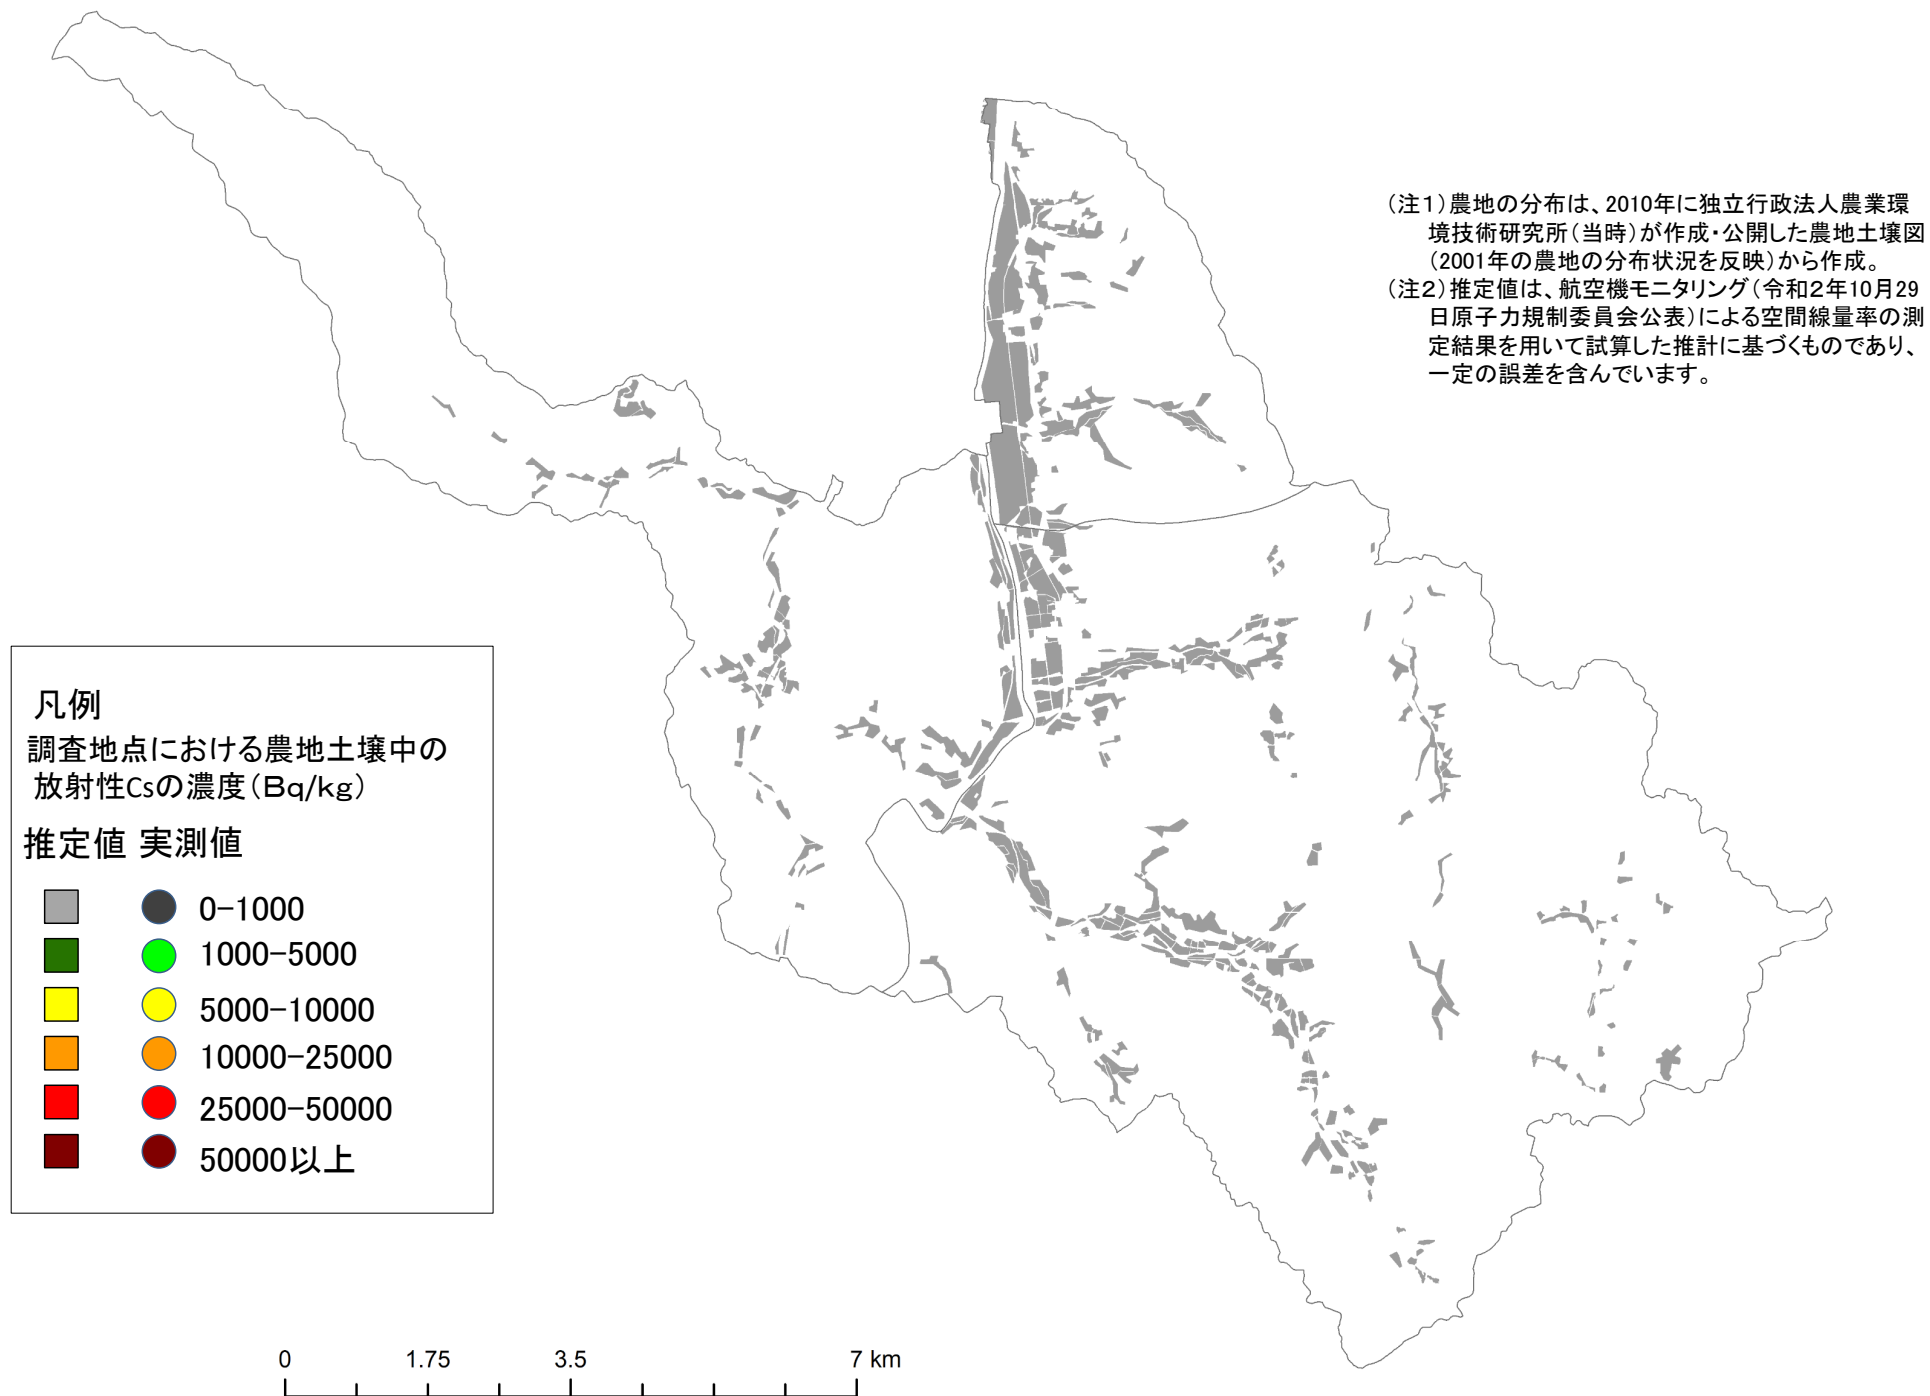

矢祭町 農地土壌の放射性物質濃度分布図

(令和2年10月29日時点に換算して作成)