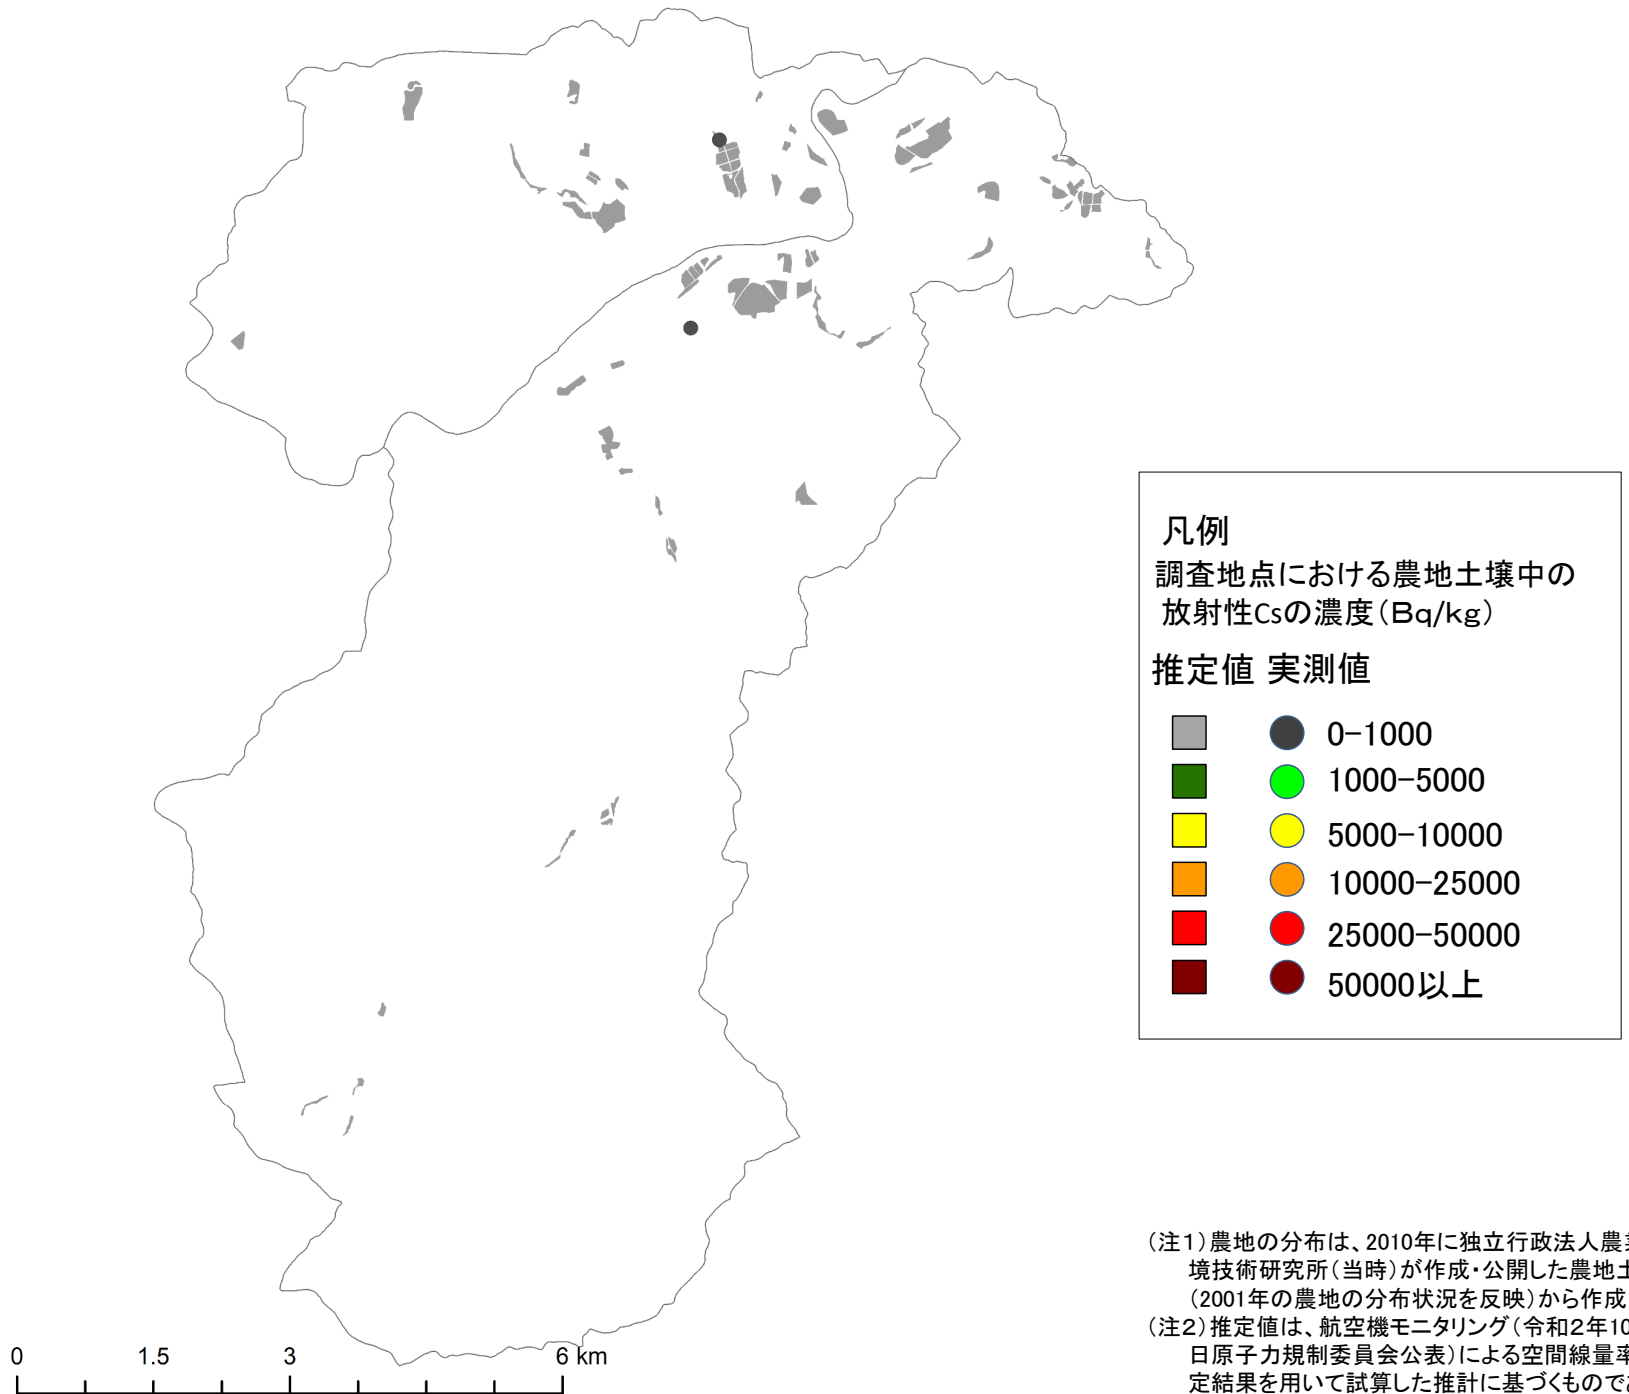

# 三島町 農地土壌の放射性物質濃度推定図

(令和2年10月29日時点に換算して作成)